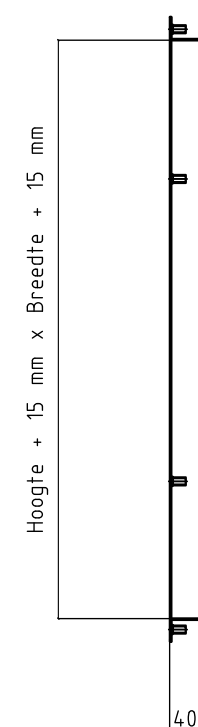

Vooraanzicht

Doorsnede

Inmetselraam

Doorsnede

Buitenluchtrooster,
type BV-70

Constructiewijzigingen voorbehouden

Luchttechniek
SMITSAIR
SCHAKO Group

Auteursrechten voorbehouden