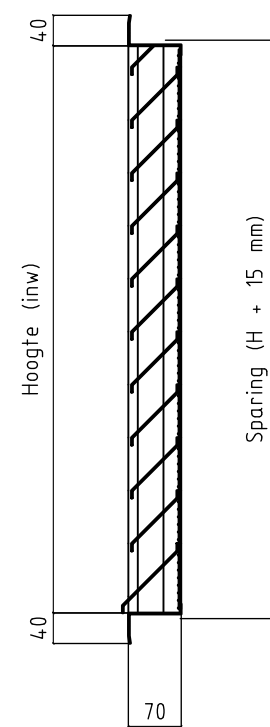

Vooraanzicht

Doorsnede

Inmetselraam

Doorsnede

Buitenluchtrooster,
type BV-70

Constructiewijzigingen voorbehouden

Luchttechniek
SMITSAIR
SCHAKO Group

Auteursrechten voorbehouden