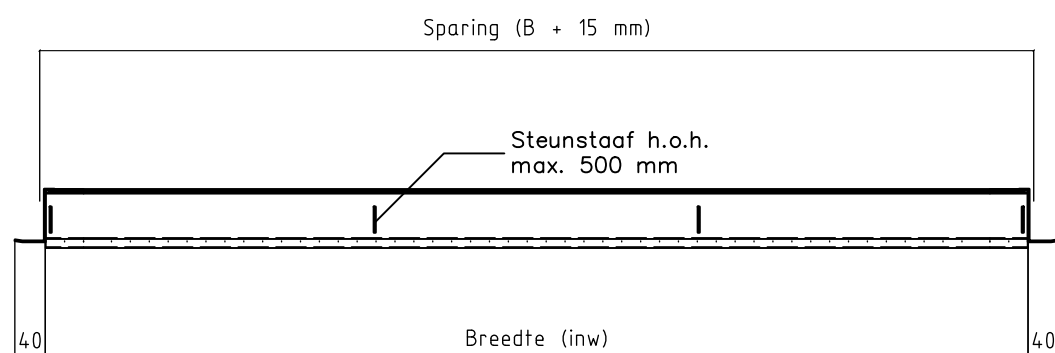

Vooraanzicht

Doorsnede

Inmetselraam

Doorsnede

Buitenluchtrooster,
type BV-70

Constructiewijzigingen voorbehouden

Luchttechniek
SMITSAIR
SCHAKO Group

Auteursrechten voorbehouden